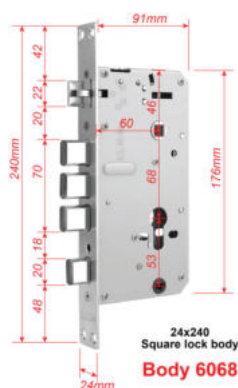

KAIMI

KM16 Ultra Smart Door Lock

Vân Tay

Mã Số

Thẻ Từ

Chìa Cơ

App

Tính Năng

8.625.000^{VND}

- Vân tay công nghệ FPC, chống làm giả
- Bảo động đột nhập (mở sai quá 5 lần)
- Lõi khóa Inox 304 tiêu chuẩn Châu Âu
- Màn hình LCD rõ nét, theo dõi hình ảnh từ bên trong
- Chia cơ chống sao chép, mật mã ảo chống nhìn trộm
- Tích hợp camera chuông hình

Thông Số Kỹ Thuật

Chất liệu	Hợp kim cao cấp, mạ tĩnh điện
Phương thức mở	Vân Tay, Mã Số, Thẻ Từ, Chia khóa, App Điện Thoại
Tính năng thêm phí	Remote
Số lượng người dùng	100 Vân Tay, 100 Mã Số, 100 Thẻ Từ
Nguồn Cấp	Pin Lithium tái sử dụng
Thông số cửa	Độ dày cửa $\geq 3.6\text{cm}$ Đổ cửa $\geq 10\text{cm}$
Bảo Hành	24 tháng.

Kích Thước

Phiên Bản

● Màu Titan

● Màu Cafe

✉ kaimi.vn@gmail.com

🌐 www.kaimi.vn