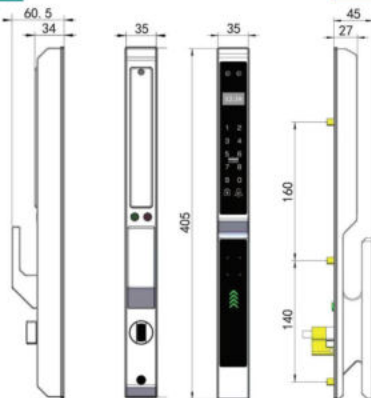

KAIMI

KAIMI NF-01 Face ID Smart Door Lock

Tính Năng

- Công nghệ cảm biến vân tay siêu âm
- Báo động đột nhập (mở sai quá 5 lần)
- Lỗi khóa Inox 304 tiêu chuẩn Châu Âu
- Màn hình LCD rõ nét dễ dàng thao tác trên khóa
- Chìa cơ chống sao chép, mật mã ảo chống nhìn trộm
- Cơ chế đóng mở tự động

11.125.000^{VND} | 11.750.000^{VND} Wifi

Thông Số Kỹ Thuật

Chất liệu	Nhôm nguyên khối phay CNC, công nghệ mạ Anode bên màu
Tính năng	Nhận diện khuôn mặt, Vân tay, Mã số, Thẻ từ, Chìa cơ
Tính năng thêm phí	App Wifi
Số lượng người dùng	Quản lý = 9 Vân tay 100, mã số 100, thẻ từ 100
Nguồn Cấp	Pin Lithium tái sử dụng
Thông số cửa	Độ dày cửa ≥ 3.6cm Đổ cửa ≥ 6cm
Bảo Hành	24 tháng.

Kích Thước

3585(240x22)

Màu Sắc

● Đen

● Vàng

✉ kaimi.vn@gmail.com

🌐 www.kaimi.vn