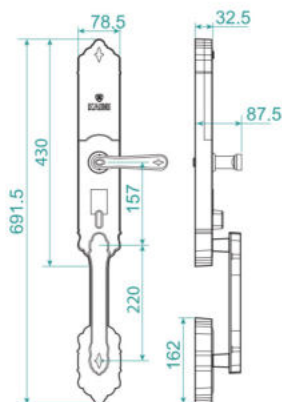

Kích Thước

Màu Sắc