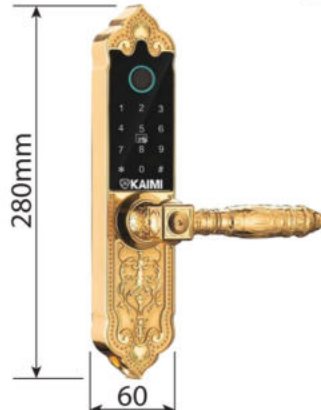

KAIMI

KAIMI S14 Smart Door Lock

Tính Năng

- Vân tay công nghệ FPC, chống làm giả
- Báo động đột nhập (mở sai quá 5 lần)
- Lõi khóa Inox 304 tiêu chuẩn Châu Âu

9.130.000^{VND} | 9.755.000^{VND} Wifi

- Bảng mạch nhúng Silicon chống ẩm
- Khóa cơ chống sao chép, mật mã ảo chống nhìn trộm
- Chế độ thông phòng, cửa luôn mở

Thông Số Kỹ Thuật

Chất liệu	Hợp kim cao cấp, mạ công nghệ cao PVD
Phương thức mở	Vân tay, Mã số, Thẻ từ, Khóa cơ,
Số lượng người dùng	Người dùng = 300 Vân tay 100, mã số 100, thẻ từ 100
Nguồn Cấp	4 viên pin AA Alkaline Battery
Thông số cửa	Độ dày cửa $\geq 3.6\text{cm}$ Đổ cửa $\geq 8\text{cm}$
Bảo Hành	24 tháng.

Kích Thước

Màu Sắc

● Vàng