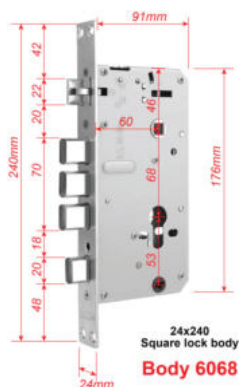

KAIMI

KAIMI - DS104

Smart Door Lock

Vân Tay

Mã Số

Thẻ Từ

Chìa Cơ

Tính Năng

- Vân tay công nghệ FPC, chống làm giả
- Báo động đột nhập (mở sai quá 5 lần)
- Lõi khóa Inox 304 tiêu chuẩn Châu Âu

21.130.000^{VND} | 21.755.000^{VND} Wifi

- Màn hình LCD rõ nét dễ dàng thao tác trên khóa
- Chìa cơ chống sao chép, mật mã ảo chống nhìn trộm
- Chế độ thông phòng, cửa luôn mở

Thông Số Kỹ Thuật

Chất liệu	Hợp kim siêu cao cấp, mạ công nghệ cao 24K
Tính năng	Vân tay, Mã số, Thẻ từ, Chìa cơ
Tính năng thêm phí	App Wifi hoặc Remote
Số lượng người dùng	Quản lý = 9
	Vân tay 100, mã số 100, thẻ từ 100
Nguồn Cấp	4 viên pin AA Alkaline Battery
Thông số cửa	Độ dày cửa $\geq 3.6\text{cm}$ Đổ cửa $\geq 10\text{cm}$
Bảo Hành	24 tháng.

Kích Thước

24x240 Square lock body Body 6068