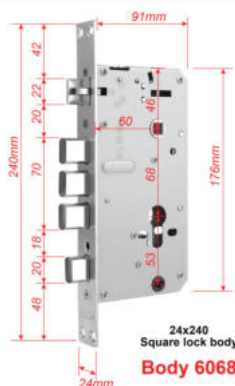

Kích Thước

24x240
Square lock body
Body 6068

Màu Sắc

● Vàng

KAIMI

KAIMI - DS104

Smart Door Lock

Vân Tay