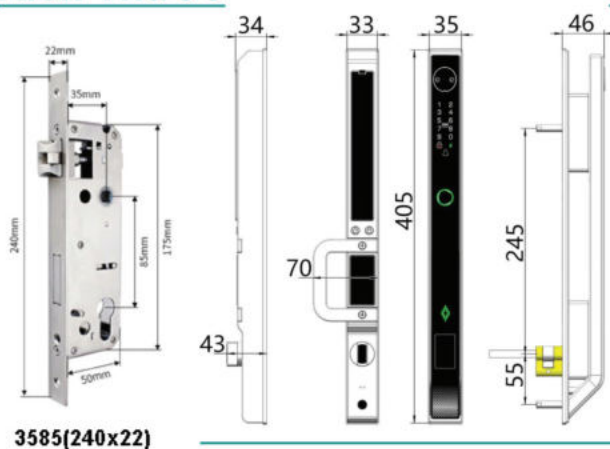

KAIMI NF-02 Face ID

Smart Door Lock

Tính Năng

- Vân tay công nghệ FPC, chống làm giả
- Báo động đột nhập (mở sai quá 5 lần)
- Lõi khóa Inox 304 tiêu chuẩn Châu Âu

9.125.000^{VND} | 10.375.000^{VND} Wifi

- Tích hợp App TTLock Bluetooth
- Chia cơ chống sao chép, mật mã ảo chống nhìn trộm
- Cơ chế đóng mở tự động

Thông Số Kỹ Thuật

Chất liệu	Hợp kim cao cấp, mạ tĩnh điện
Tính năng	Nhận diện khuôn mặt, Vân tay, Mã số, Thẻ từ, Chia cơ App Điện Thoại
Tính năng thêm phí	App Wifi hoặc Remote
Số lượng người dùng	Vân tay 100, mã số 100, thẻ từ 100
Nguồn Cấp	Pin Lithium tái sử dụng
Thông số cửa	Độ dày cửa $\geq 3.6\text{cm}$ Đổ cửa $\geq 6\text{cm}$
Bảo Hành	24 tháng.

Kích Thước

3585(240x22)

Màu Sắc