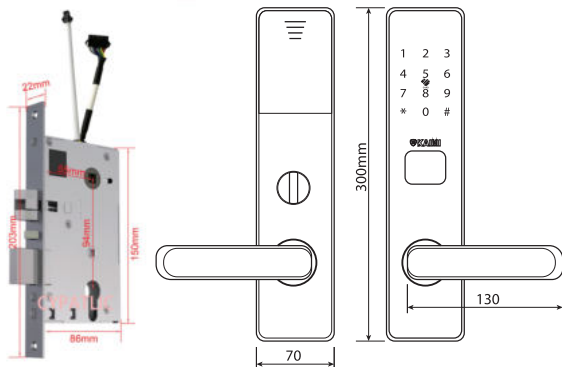

KAIMI

HL120 APP Smart Door Lock

Tính Năng

- Tích hợp App TTLock Bluetooth
- Báo động đột nhập (mở sai quá 5 lần)
- Lỗi khóa Inox 304 tiêu chuẩn Châu Âu

3.650.000^{VND} | 5.250.000^{VND} Wifi

- Khóa cơ chống sao chép, mật mã ảo chống nhìn trộm
- Chế độ thông phòng, cửa luôn mở
- Cài đặt nhanh chóng, dễ dàng

Thông Số Kỹ Thuật

Chất liệu	Inox 304, mạ tĩnh điện
Tính năng	Mã số, Thẻ từ, Chia cơ, App
Tính năng thêm phí	App Wifi hoặc Remote
Số lượng người dùng	Quản lý = 1
	Mã số 100, thẻ từ 100
Nguồn Cấp	4 viên pin AA Alkaline Battery
Thông số cửa	Độ dày cửa ≥ 3.6cm Đổ cửa ≥ 10cm
Bảo Hành	18 tháng

Kích Thước

Màu Sắc

● Màu Đen

✉ kaimi.vn@gmail.com

🌐 www.kaimi.vn