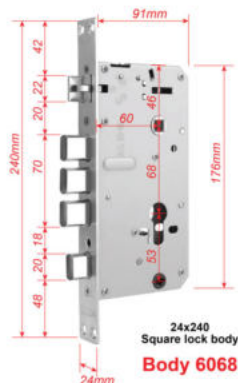

KAIMI

KM16 Face ID Smart Door Lock

Tính Năng

- Vân tay công nghệ FPC, chống làm giả
- Báo động đột nhập (mở sai quá 5 lần)
- Lõi khóa Inox 304 tiêu chuẩn Châu Âu

11.130.000^{VND} Face ID

- Màn hình LCD rõ nét, theo dõi hình ảnh từ bên trong
- Chia cơ chống sao chép, mật mã ảo chống nhìn trộm
- Tích hợp camera chuông hình

Thông Số Kỹ Thuật

Chất liệu	Hợp kim cao cấp, mạ tĩnh điện
Phương thức mở	Nhận Diện Khuôn Mặt, Vân Tay, Mã Số, Thẻ Từ, Chia khóa, App Điện Thoại
Tính năng thêm phí	Remote
Số lượng người dùng	30 Khuôn Mặt, 100 Vân Tay, 100 Mã Số, 100 Thẻ Từ
Nguồn Cấp	Pin Lithium tái sử dụng
Thông số cửa	Độ dày cửa ≥ 3.6cm Đổ cửa ≥ 10cm
Bảo Hành	24 tháng.

Kích Thước

Phiên Bản

✉ kaimi.vn@gmail.com

🌐 www.kaimi.vn