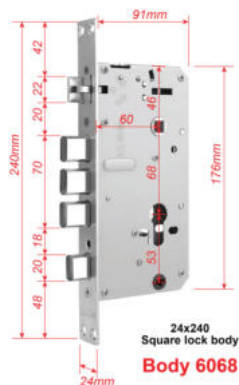

Kích Thước

24x240
Square lock body
Body 6068