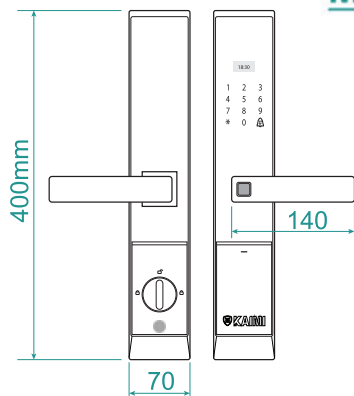

Kích Thước

Màu Sắc