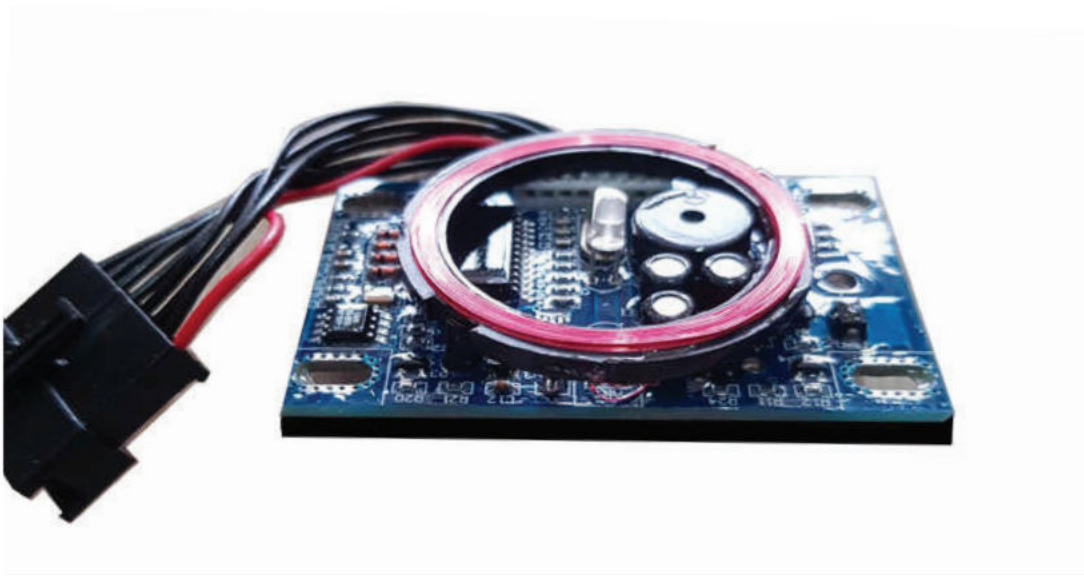

- Chất liệu: Inox 304
- Màu sắc: Màu Inox, màu đen, màu đồng
- Màng mạch: Được sản xuất bởi hãng OSCO Nhật Bản
- Bảng mạch: Phủ lớp silicon chống ẩm ở môi trường biển
- Phương thức mở khóa: Card (mifare or proximity) hoặc Chìa cơ
- Bảo động tín hiệu khi điện năng thấp
- Lưu trữ 1000 lần đóng mở trên giữ liệu khóa, thuận tiện cho việc quản lý khách sạn
- Hiển thị tín hiệu xanh và đèn LED cho biết tất cả các tình trạng khóa
- Tốc độ đọc thẻ cao, trong vòng chưa đầy 0.25s
- Điện áp: 4 Pin 1.5V
- Độ dày cửa: $\geq 36\text{mm}$
- Bảo hành 18 tháng