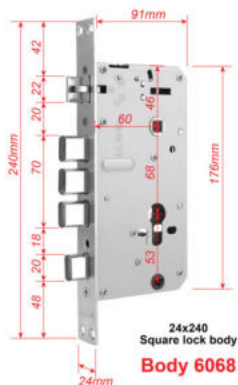

Kích Thước

24x240
Square lock body
Body 6068