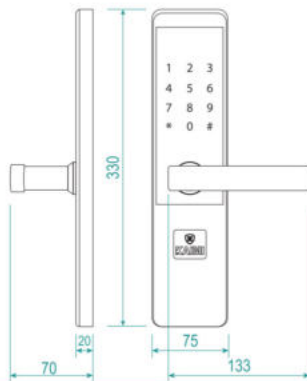

KAIMI

HL114 APP Smart Door Lock

App

Mã Số

Thẻ Từ

Chìa Cơ

Tính Năng

- Tích hợp App TTLock Bluetooth
- Báo động đột nhập (mở sai quá 5 lần)
- Lõi khóa Inox 304 tiêu chuẩn Châu Âu

4.000.000^{VND} | 5.250.000^{VND} Wifi

- Chìa cơ chống sao chép, mật mã ảo chống nhìn trộm
- Chế độ thông phòng, cửa luôn mở
- Cài đặt nhanh chóng, dễ dàng

Thông Số Kỹ Thuật

Chất liệu	Inox 304, mạ tĩnh điện
Tính năng	Mã số, Thẻ từ, Chìa cơ, App
Tính năng thêm phí	App Wifi hoặc Remote
Số lượng người dùng	Quản lý = 1
	Mã số 100, thẻ từ 100
Nguồn Cấp	4 viên pin AA Alkaline Battery
Thông số cửa	Độ dày cửa ≥ 3.6cm Đổ cửa ≥ 10cm
Bảo Hành	18 tháng

Kích Thước

24x240
Square lock body
Body 6068

Màu Sắc

● Màu Inox

✉ kaimi.vn@gmail.com

🌐 www.kaimi.vn