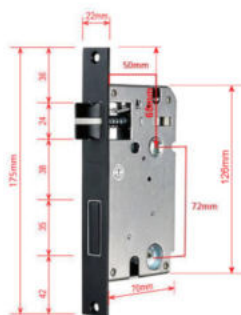

Kích Thước

Body 5072
22x175mm