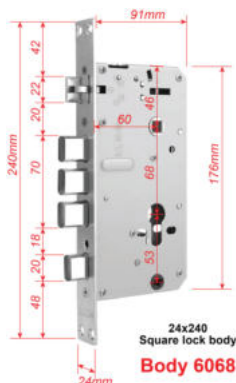

Kích Thước

Phiên Bản