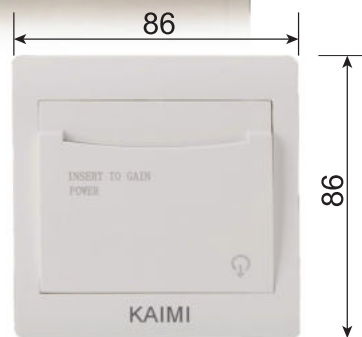

550.000^{VND}