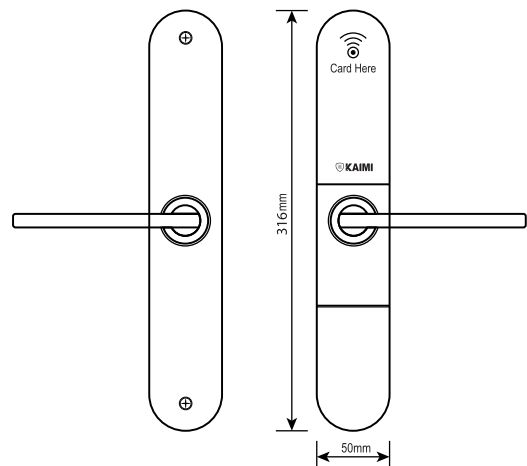

HỆ THỐNG KHÓA THẺ TỪ CHO KHÁCH SẠN

● Màu Đồng

● Màu Inox

4.000.000 VNĐ

THÔNG SỐ KỸ THUẬT

- Chất liệu: Inox 304
- Màu sắc: Màu nguyên bản INOX, Mạ đồng.
- Bảng Mạch: Được sản xuất bởi hãng Goal nhật bản.
- Bảng Mạch: Phủ lớp silicon chống ẩm ở độ ẩm và chống nước ở môi trường biển
- Phương Thức Mở Khóa: Card (mifare or Proximity) hoặc Chia Cơ
- Hiện thị tín hiệu xanh và đèn LED cho biết tất cả các tình trạng khóa
- Tốc độ đọc thẻ 0.25s
- Điện Áp: 4 PIN 1.5V
- Nhiệt Độ Hoạt Động: -20°C-90°C
- Độ Dày Cửa: >35mm
- Chuyên dụng cho cửa nhôm, độ cửa >50mm
- Bảo hành 18 tháng.