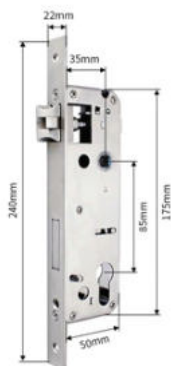

Kích Thước

3585(240x22)