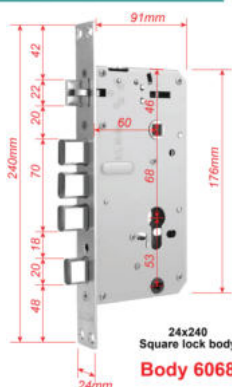

Kích Thước

Màu Sắc