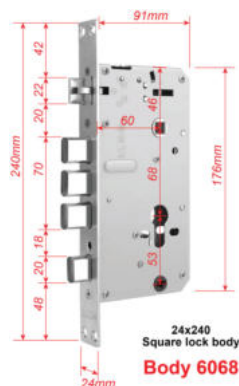

Kích Thước

24x240
Square lock body
Body 6068