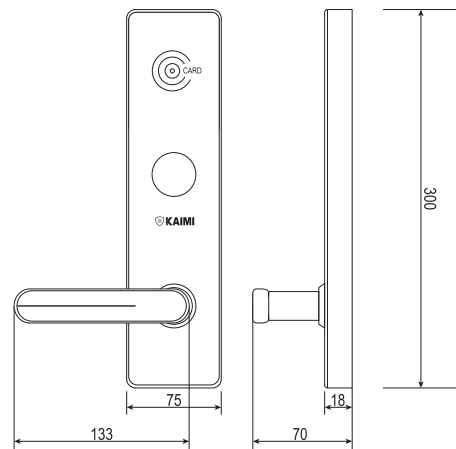

● Màu Đồng

● Màu Vàng

● Màu Inox

3.325.000

THÔNG SỐ KỸ THUẬT

- Chất liệu: Inox 304
- Màu sắc: Màu Inox, màu vàng, màu đồng
- Bảng Mạch: Được sản xuất bởi hãng OSCO Nhật Bản
- Bảng Mạch: Phủ lớp silicon chống âm ở độ ẩm và chống nước ở môi trường biển
- Phương Thức Mở Khóa: Card (mifare or Proximity) hoặc Chìa Cơ
- Bảo động tín hiệu khi điện năng thấp (Cảnh báo đèn và không cho khóa khi PIN yếu)
- Lưu trữ 1000 lần đóng mở trên giữ liệu khóa, thuận tiện cho việc quản lý khách sạn
- Hiện thị tín hiệu xanh và đỏ đèn LED cho biết tất cả các tình trạng khóa
- Tốc độ đọc thẻ cao, trong vòng chưa đầy 0.25s
- Điện Áp: 4 PIN 1.5V
- Nhiệt Độ Hoạt Động: -20°C đến 90°C
- Độ Dày Cửa: >35mm
- Bảo hành 18 tháng.