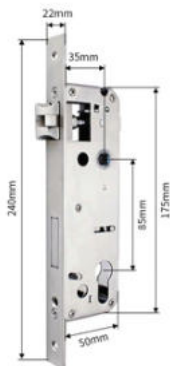

Kích Thước

3585(240x22)