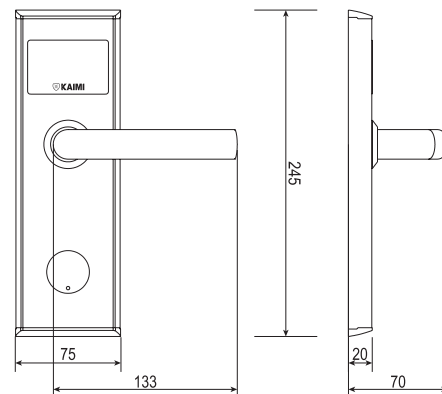

2.250.000^{VNĐ}

THÔNG SỐ KỸ THUẬT

- Chất liệu: INOX (Mặt Trước, Tay Cầm, Mặt Sau)
- Màu sắc: Màu nguyên bản INOX, Màu mạ vàng
- Bảng Mạch: Được sản xuất bởi hãng OSCO Nhật Bản
- Bảng Mạch: Phủ lớp silicon chống ẩm ở độ ẩm và chống nước ở môi trường biển
- Phương Thức Mở Khóa: Card (mifare or Proximity) hoặc Chia Cơ
- Báo động tín hiệu khi điện năng thấp (Cảnh báo đèn và không cho khóa khi PIN yếu)
- Lưu trữ 1000 lần đóng mở trên giữ liệu khóa, thuận tiện cho việc quản lý khách sạn
- Hiển thị tín hiệu xanh và đèn LED cho biết tất cả các tình trạng khóa
- Tốc độ đọc thẻ cao, trong vòng chưa đầy 0.25s
- Điện Áp: 4 PIN 1.5V
- Nhiệt Độ Hoạt Động: -20°C đến 90°C
- Độ Dày Cửa: >35mm
- Bảo hành 18 tháng.