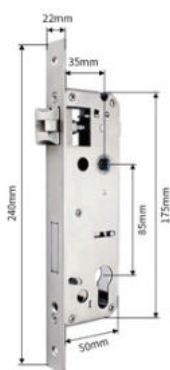

Kích Thước

3585(240x22)