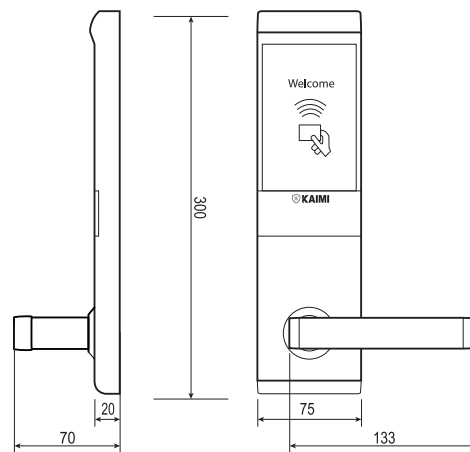

● Màu Đen **3.075.000**^{VNĐ}

THÔNG SỐ KỸ THUẬT

- Chất liệu: Inox 304
- Tùy chọn màu sắc: Màu đen
- Cách mở khóa: Thẻ từ, Chìa khóa cơ
- Nguồn: 4 viên pin AA Alkaline batteries (6V)
- Vi mạch được phủ lớp silicon chống ẩm, chống nước
- Độ bảo mật, an toàn cao với cơ chế ly hợp chuyển động tự do
- Báo động tín hiệu khi điện năng thấp, cánh cửa khép hờ, không khí
- Lưu trữ 1000 lần đóng mở trên giữ liệu khóa, thuận tiện cho việc quản lý khách sạn
- Hiển thị tín hiệu xanh và đèn LED cho biết các tình trạng khóa
- Tốc độ đọc thẻ cao trong vòng chưa đầy 0.25 giây
- Chức năng Panic, tay cầm gạt chốt và chốt từ bên trong
- Tiêu chuẩn ANSI, Tiêu chuẩn EURO.
- Kích thước thân chính: 200 x 66mm.
- Yêu cầu độ dày cửa: trên 36mm; Độ sâu đồ cửa 110mm
- Bảo hành 18 tháng.