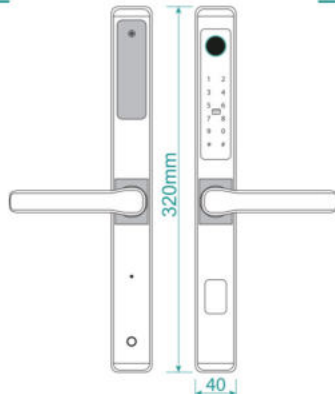

Màu Sắc

● Đen

✉ kaimi.vn@gmail.com

🌐 www.kaimi.vn