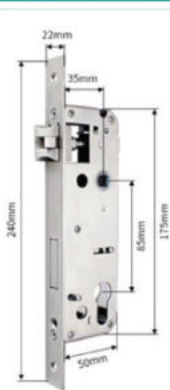

Kích Thước

3585(240x22)