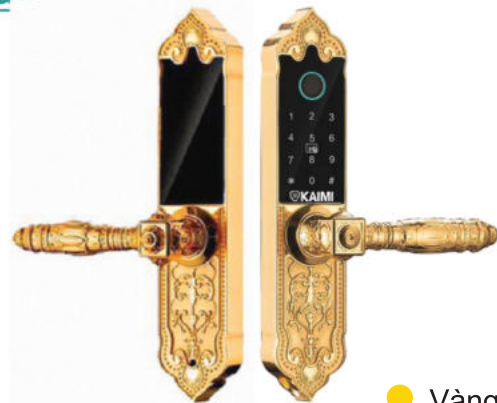

KAIMI

KAIMI S14 Smart Door Lock

Tính Năng

- Vân tay công nghệ FPC, chống làm giả
- Báo động đột nhập (mở sai quá 5 lần)
- Lõi khóa Inox 304 tiêu chuẩn Châu Âu

9.130.000^{VND} | 9.755.000^{VND} Wifi

- Bảng mạch nhúng Silicon chống ẩm
- Khóa cơ chống sao chép, mật mã ảo chống nhìn trộm
- Chế độ thông phòng, cửa luôn mở

Thông Số Kỹ Thuật

Chất liệu	Hợp kim cao cấp, mạ công nghệ cao PVD
Phương thức mở	Vân tay, Mã số, Thẻ từ, Khóa cơ,
Số lượng người dùng	Người dùng = 300 Vân tay 100, mã số 100, thẻ từ 100
Nguồn Cấp	4 viên pin AA Alkaline Battery
Thông số cửa	Độ dày cửa $\geq 3.6\text{cm}$ Đổ cửa $\geq 8\text{cm}$
Bảo Hành	24 tháng.

Kích Thước

Màu Sắc

● Vàng