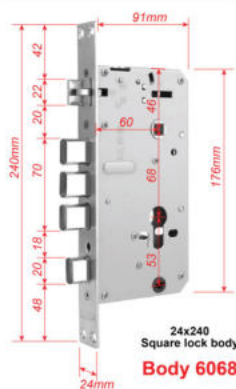

KAIMI BTM101

Smart Door Lock

Tính Năng

- Vân tay công nghệ FPC, chống làm giả
- Báo động đột nhập (mở sai quá 5 lần)
- Lõi khóa Inox 304 tiêu chuẩn Châu Âu

5.630.000^{VND} | 6.255.000^{VND} Wifi

- Màn hình LCD rõ nét dễ dàng thao tác trên khóa
- Khóa cơ chống sao chép, mật mã ảo chống nhìn trộm
- Chế độ thông phòng, cửa luôn mở

Thông Số Kỹ Thuật

Chất liệu	Hợp kim cao cấp, mặt kính cường lực chống xước
Tính năng	Vân tay, Mã số, Thẻ từ, Chia cơ
Tính năng thêm phí	App Wifi hoặc Remote
Số lượng người dùng	Quản lý = 9 Vân tay 100, mã số 100, thẻ từ 100
Nguồn Cấp	4 viên pin AA Alkaline Battery
Thông số cửa	Độ dày cửa $\geq 3.6\text{cm}$ Đổ cửa $\geq 10\text{cm}$
Bảo Hành	24 tháng.

Kích Thước

Màu Sắc

kaimi.vn@gmail.com

www.kaimi.vn