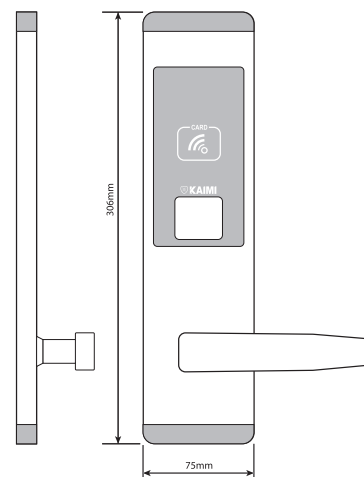

KAIMI

Giải Pháp Quản Lý Khách Sạn

HL123

● Màu Inox

● Màu Đen

● Màu Đồng

2.650.000^{VND}

THÔNG SỐ KỸ THUẬT

- Chất liệu: Inox 304
- Màu sắc: Màu Inox, màu đen, màu đồng
- Màng mạch: Được sản xuất bởi hãng OSCO Nhật Bản
- Bảng mạch: Phủ lớp silicon chống ẩm ở môi trường biển
- Phương thức mở khóa: Card (mifare or proximity) hoặc Chìa cơ
- Bảo động tín hiệu khi điện năng thấp
- Lưu trữ 1000 lần đóng mở trên giữ liệu khóa, thuận tiện cho việc quản lý khách sạn
- Hiển thị tín hiệu xanh và đèn LED cho biết tất cả các tình trạng khóa
- Tốc độ đọc thẻ cao, trong vòng chưa đầy 0.25s
- Điện áp: 4 Pin 1.5V
- Độ dày cửa: $\geq 36\text{mm}$
- Bảo hành 18 tháng