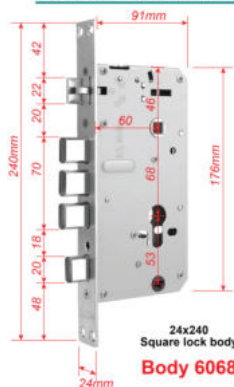

Kích Thước

24x240
Square lock body
Body 6068