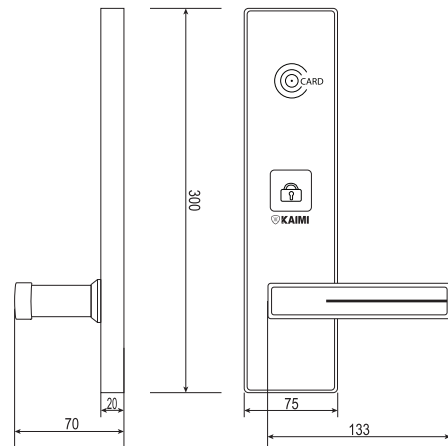

KAIMI

Giải Pháp Quản Lý Khách Sạn

HL112

● Màu Inox

● Màu Vàng

3.325.000^{VND}

THÔNG SỐ KỸ THUẬT

- Chất liệu: Inox 304
- Màu sắc: Màu Inox, màu vàng
- Bảng Mạch: Được sản xuất bởi hãng OSCO Nhật Bản.
- Bảng Mạch: Phủ lớp silicon chống ẩm ở độ ẩm và chống nước ở môi trường biển
- Phương Thức Mở Khóa: Card (mifare or Proximity) hoặc Khóa Cơ
- Bảo động tín hiệu khi điện năng thấp (Cảnh báo đèn và không cho khóa khi PIN yếu)
- Lưu trữ 1000 lần đóng mở trên giữ liệu khóa, thuận tiện cho việc quản lý khách sạn
- Hiển thị tín hiệu xanh và đèn LED cho biết tất cả các tình trạng khóa
- Tốc độ đọc thẻ cao, trong vòng chưa đầy 0.25s
- Điện Áp: 4 PIN 1.5V
- Nhiệt Độ Hoạt Động: -20°C đến 90°C
- Độ Dày Cửa: >35mm
- Bảo hành 18 tháng.