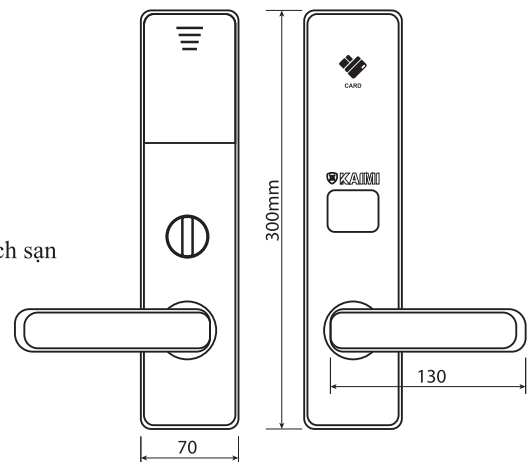

● Màu Đen **3.075.000**^{VNĐ}

THÔNG SỐ KỸ THUẬT

- Chất liệu: Inox 304
- Tùy chọn màu sắc: Màu đen
- Cách mở khóa: Thẻ từ, Chìa khóa cơ
- Nguồn: 4 viên pin AA Alkaline batteries (6V)
- Vi mạch được phủ lớp silicon chống ẩm, chống nước
- Độ bảo mật, an toàn cao với cơ chế ly hợp chuyển động tự do
- Báo động tín hiệu khi điện năng thấp, cánh cửa khép hờ, không khí
- Lưu trữ 1000 lần đóng mở trên giữ liệu khóa, thuận tiện cho việc quản lý khách sạn
- Hiển thị tín hiệu xanh và đèn LED cho biết các tình trạng khóa
- Tốc độ đọc thẻ cao trong vòng chưa đầy 0.25 giây
- Chức năng Panic, tay cầm gạt chốt và chốt từ bên trong
- Tiêu chuẩn ANSI, Tiêu chuẩn EURO.
- Kích thước thân chính: 200 x 66mm.
- Yêu cầu độ dày cửa: trên 36mm; Độ sâu đồ cửa 110mm
- Bảo hành 18 tháng.