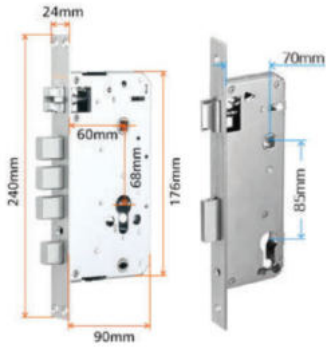

LỖ KHÓA

Lỗ khóa được sản xuất hoàn toàn bằng Inox 304
Sử dụng lưới gà kép giúp đóng mở cửa đơn giản hơn