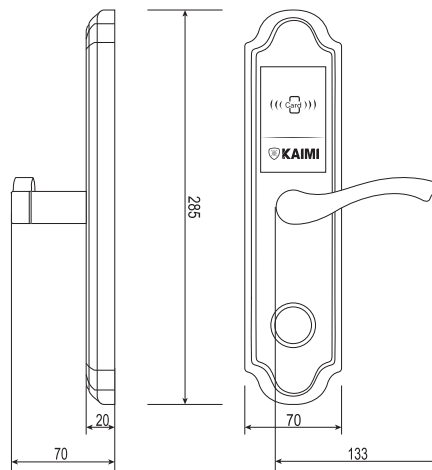

KAIMI

Giải Pháp Quản Lý Khách Sạn

HL108

● Màu Inox

● Màu Vàng

2.500.000^{VNĐ}

THÔNG SỐ KỸ THUẬT

- Chất liệu: INOX (Mặt Trước, Tay Cầm, Mặt Sau)
- Màu sắc: Màu nguyên bản INOX, Màu mạ vàng
- Bảng Mạch: Được sản xuất bởi hãng OSCO Nhật Bản
- Bảng Mạch: Phủ lớp silicon chống ẩm ở độ ẩm và chống nước ở môi trường biển
- Phương Thức Mở Khóa: Card (mifare or Proximity) hoặc Chia Cơ
- Bảo động tín hiệu khi điện năng thấp (Cảnh báo đèn và không cho khóa khi PIN yếu)
- Lưu trữ 1000 lần đóng mở trên giữ liệu khóa, thuận tiện cho việc quản lý khách sạn
- Hiện thị tín hiệu xanh và đỏ đèn LED cho biết tất cả các tình trạng khóa
- Tốc độ đọc thẻ cao, trong vòng chưa đầy 0.25s
- Điện Áp: 4 PIN 1.5V
- Nhiệt Độ Hoạt Động: -20°C đến 90°C
- Độ Dày Cửa: >35mm
- Bảo hành 18 tháng.