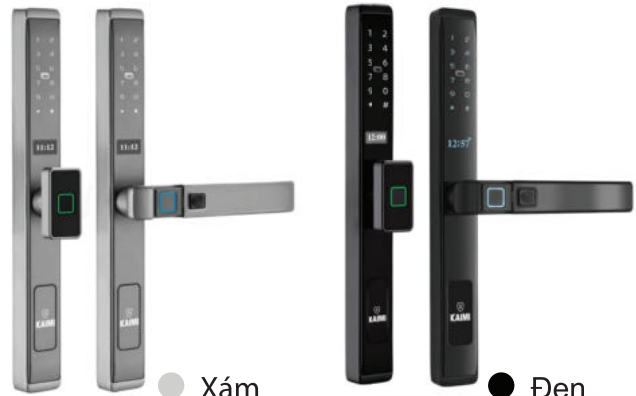

6.750.000^{VND} | 7.375.000^{VND} Wifi

- ▶ Màn hình LCD rõ nét dễ dàng thao tác trên khóa
- ▶ Chìa cơ chống sao chép, mật mã ảo chống nhìn trộm
- ▶ Có chốt an toàn cho trẻ em

Kích Thước

3585(240x22)

Màu Sắc