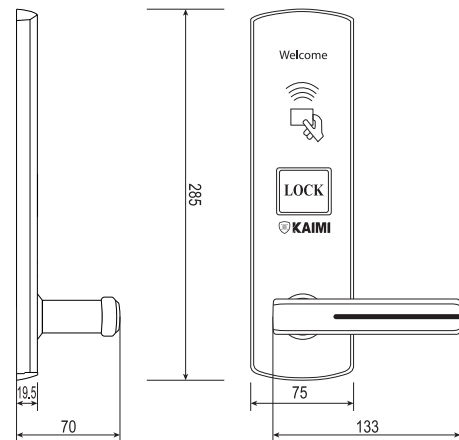

KAIMI

Giải Pháp Quản Lý Khách Sạn

HL118

3.325.000 VNĐ

THÔNG SỐ KỸ THUẬT

- Chất liệu: Inox 304
- Màu sắc: Màu đồng, màu vàng, màu rêu
- Bảng Mạch: Được sản xuất bởi hãng OSCO Nhật Bản.
- Bảng Mạch: Phủ lớp silicon chống ẩm ở độ ẩm và chống nước ở môi trường biển
- Phương Thức Mở Khóa: Card (mifare or Proximity) hoặc Chia Cơ
- Báo động tín hiệu khi điện năng thấp (Cảnh báo đèn và không cho khóa khi PIN yếu)
- Lưu trữ 1000 lần đóng mở trên giữ liệu khóa, thuận tiện cho việc quản lý khách sạn
- Hiện thị tín hiệu xanh và đỏ đèn LED cho biết tất cả các tình trạng khóa
- Tốc độ đọc thẻ cao, trong vòng chưa đầy 0.25s
- Điện Áp: 4 PIN 1.5V
- Nhiệt Độ Hoạt Động: -20°C đến 90°C
- Độ Dày Cửa: >35mm
- Bảo hành 18 tháng.