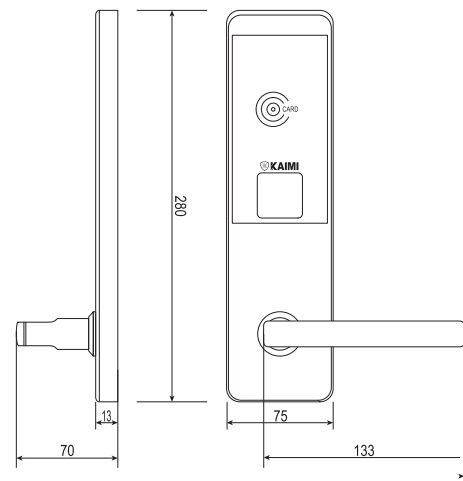

KAIMI

Giải Pháp Quản Lý Khách Sạn

HL109

THE SMART HOME SOLUTIONS

3.325.000 VNĐ

THÔNG SỐ KỸ THUẬT

- Chất liệu: Inox 304
- Màu sắc: Màu Inox, màu đen, màu vàng
- Bảng Mạch: Được sản xuất bởi hãng OSCO Nhật Bản
- Bảng Mạch: Phủ lớp silicon chống ẩm ở độ ẩm và chống nước ở môi trường biển
- Phương Thức Mở Khóa: Card (mifare or Proximity) hoặc Chia Cơ
- Bảo động tín hiệu khi điện năng thấp (Cảnh báo đèn và không cho khóa khi PIN yếu)
- Lưu trữ 1000 lần đóng mở trên giữ liệu khóa, thuận tiện cho việc quản lý khách sạn
- Hiện thị tín hiệu xanh và đèn LED cho biết tất cả các tình trạng khóa
- Tốc độ đọc thẻ cao, trong vòng chưa đầy 0.25s
- Điện Áp: 4 PIN 1.5V
- Nhiệt Độ Hoạt Động: -20°C đến 90°C
- Độ Dày Cửa: >35mm
- Bảo hành 18 tháng.