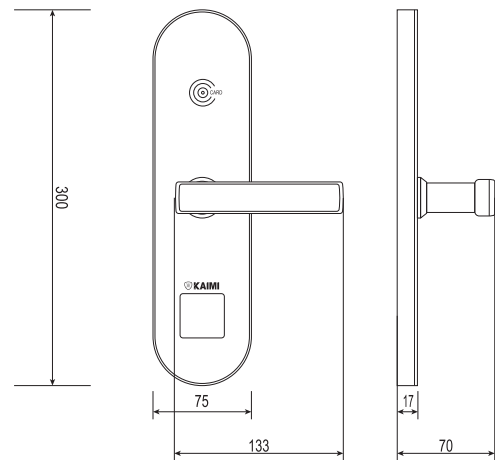

● Màu Inox

● Màu Vàng

3.125.000 VNĐ

THÔNG SỐ KỸ THUẬT

- Chất liệu: INOX (Mặt Trước, Tay Cầm, Mặt Sau)
- Màu sắc: Màu nguyên bản INOX, Màu mạ vàng
- Bảng Mạch: Được sản xuất bởi hãng OSCO Nhật Bản
- Bảng Mạch: Phủ lớp silicon chống ẩm ở độ ẩm và chống nước ở môi trường biển
- Phương Thức Mở Khóa: Card (mifare or Proximity) hoặc Chia Cơ
- Bảo động tín hiệu khi điện năng thấp (Cảnh báo đèn và không cho khóa khi PIN yếu)
- Lưu trữ 1000 lần đóng mở trên giữ liệu khóa, thuận tiện cho việc quản lý khách sạn
- Hiển thị tín hiệu xanh và đèn LED cho biết tất cả các tình trạng khóa
- Tốc độ đọc thẻ cao, trong vòng chưa đầy 0.25s
- Điện Áp: 4 PIN 1.5V
- Nhiệt Độ Hoạt Động: -20°C đến 90°C
- Độ Dày Cửa: >35mm
- Bảo hành 18 tháng.