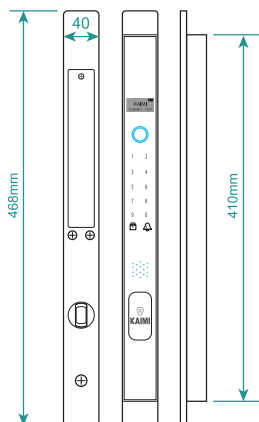

Màu Sắc

● Bạc

● Đen

● Vàng

✉ kaimi.vn@gmail.com

🌐 www.kaimi.vn