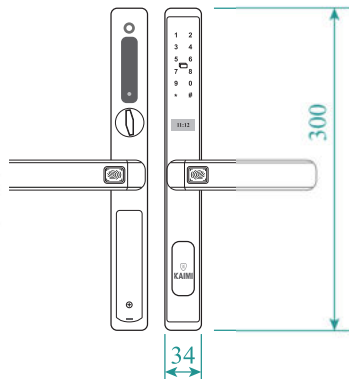

KAIMI

KAIMI CN108 Smart Door Lock

Vân Tay

Mã Số

Thẻ Từ

Chìa Cơ

Tính Năng

- Vân tay công nghệ FPC, chống làm giả
- Báo động đột nhập (mở sai quá 5 lần)
- Lõi khóa Inox 304 tiêu chuẩn Châu Âu

Thông Số Kỹ Thuật

Chất liệu	Inox 304, bề mặt phủ IMD chống xước, chống bám vân tay
Tính năng	Vân tay, Mã số, Thẻ từ, Chìa cơ
Tính năng thêm phí	App Wifi
Số lượng người dùng	Quản lý = 3
	Vân tay 100, mã số 100, thẻ từ 100
Nguồn Cấp	4 viên pin AAA Alkaline Battery
Thông số cửa	Độ dày cửa >3.6cm Đổ cửa >6cm
Bảo Hành	24 tháng.

6.750.000^{VND} | 7.375.000^{VND} Wifi

- Màn hình LCD rõ nét dễ dàng thao tác trên khóa
- Chìa cơ chống sao chép, mật mã ảo chống nhìn trộm
- Có chốt an toàn cho trẻ em

Kích Thước

3585(240x22)

Màu Sắc

Xám

Đen

kaimi.vn@gmail.com

www.kaimi.vn