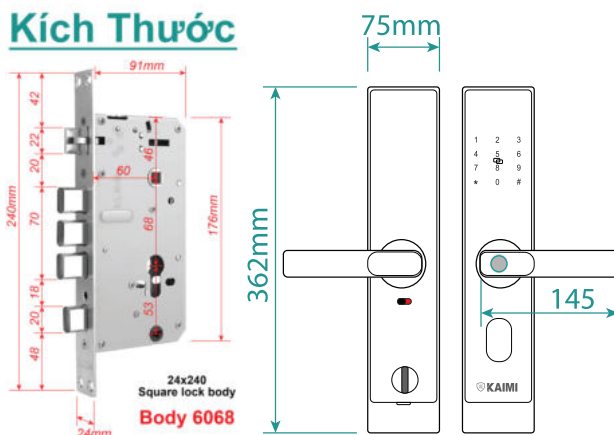

KAIMI

KAIMI AT-01 Smart Door Lock

Vân Tay

Mã Số

Thẻ Từ

Chìa Cơ

App

Tính Năng

- Vân tay công nghệ FPC, chống làm giả
- Báo động đột nhập (mở sai quá 5 lần)
- Có chốt an toàn cho trẻ em

5.870.000^{VND} | 7.120.000^{VND} Wifi

- Tích hợp App TTLock Bluetooth
- Chìa cơ chống sao chép, mật mã ảo chống nhìn trộm
- Chế độ thông phòng, cửa luôn mở

Thông Số Kỹ Thuật

Chất liệu	Thép hợp kim cao cấp, bề mặt phủ IMD chống xước, chống bám bẩn
Tính năng	Vân tay, Mã số, Thẻ từ, Chìa cơ, App Bluetooth
Tính năng thêm phí	App Wifi hoặc Remote
Số lượng người dùng	Quản lý = 1 Vân tay 100, Thẻ từ 100, Mã số 100
Nguồn Cấp	4 viên pin AA Alkaline Battery
Thông số cửa	Độ dày cửa ≥ 3.6cm Đổ cửa ≥ 10cm
Bảo Hành	24 tháng.

Kích Thước

Màu Sắc