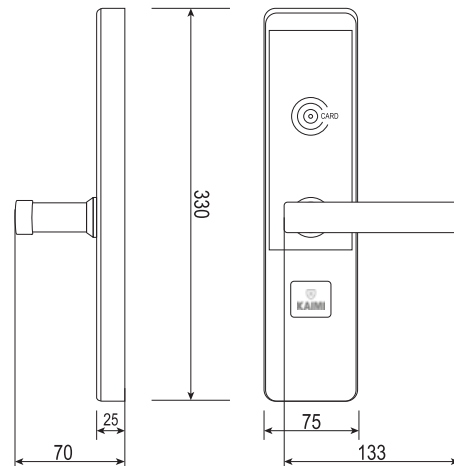

3.325.000^{VND}

THÔNG SỐ KỸ THUẬT

- **Chất liệu:** Inox 304
- **Màu sắc:** Màu Inox, màu vàng, màu đồng
- **Bảng Mạch:** Được sản xuất bởi hãng OSCO Nhật Bản.
- **Bảng Mạch:** Phủ lớp silicon chống ẩm ở độ ẩm và chống nước ở môi trường biển
- **Phương Thức Mở Khóa:** Card (mifare or Proximity) hoặc Chia Cơ
- **Bảo động tín hiệu khi điện năng thấp** (Cảnh báo đèn và không cho khóa, khi PIN yếu)
- **Lưu trữ 1000 lần đóng mở** trên giữ liệu khóa, thuận tiện cho việc quản khách sạn
- **Hiện thị tín hiệu xanh và đỏ đèn LED** cho biết tất cả các tình trạng khóa
- **Tốc độ đọc thẻ cao**, trong vòng chưa đầy 0.25s
- **Điện Áp:** 4 PIN 1.5V
- **Nhiệt Độ Hoạt Động:** -20°C đến 90°C
- **Độ Dày Cửa:** >35mm
- **Lỗi 5 chốt**
- **Động cơ bên ngoài thân khóa**
- **Bảo hành 18 tháng.**