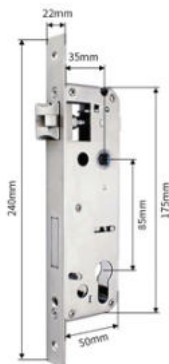

Kích Thước

3585(240x22)