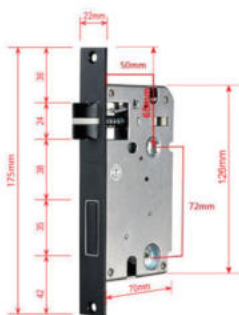

Kích Thước

Body 5072
22x175mm