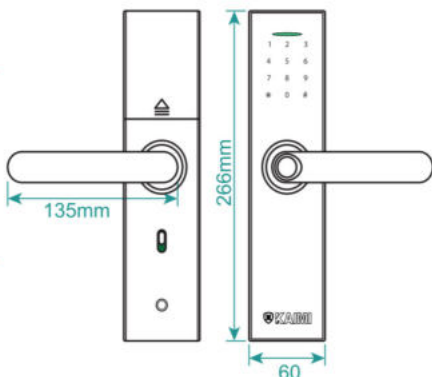

KAIMI S12

Smart Door Lock

Tính Năng

- Vân tay công nghệ FPC, chống làm giả
- Báo động đột nhập (mở sai quá 5 lần)
- Lõi khóa Inox 304 tiêu chuẩn Châu Âu

4.480.000^{VND} | 5.730.000^{VND} Wifi

- Tích hợp App TLock Bluetooth
- Chia cơ chống sao chép, mật mã ảo chống nhìn trộm
- Chế độ thông phòng, cửa luôn mở

Thông Số Kỹ Thuật

Chất liệu	Hợp kim cao cấp, mạ tĩnh điện
Tính năng	Vân tay, Mã số, Thẻ từ, Chia cơ, App Bluetooth
Tính năng thêm phí	App Wifi hoặc Remote
Số lượng người dùng	Quản lý = 1 Vân tay 100, mã số 100, thẻ từ 100
Nguồn Cấp	4 viên pin AA Alkaline Battery
Thông số cửa	Độ dày cửa ≥ 3.6cm Đổ cửa ≥ 8cm
Bảo Hành	24 tháng.

Kích Thước

Màu Sắc

● Đồng