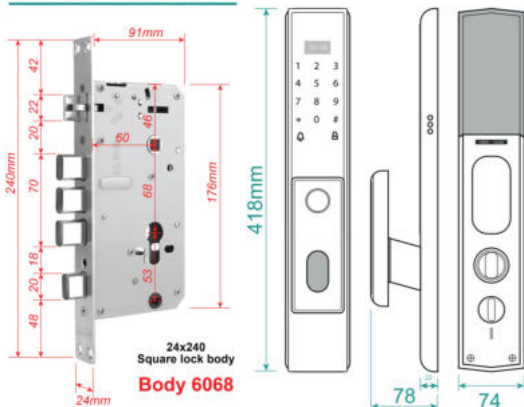

KAIMI TM109

Smart Door Lock

Tính Năng

- Vân tay công nghệ FPC, chống làm giả
- Báo động đột nhập (mở sai quá 5 lần)
- Lõi khóa Inox 304 tiêu chuẩn Châu Âu

6.130.000^{VND} | 6.755.000^{VND} Wifi

- Màn hình LCD rõ nét dễ dàng thao tác trên khóa
- Chia cơ chống sao chép, mật mã ảo chống nhìn trộm
- Cơ chế tự động đóng mở

Thông Số Kỹ Thuật

Chất liệu	Hợp kim cao cấp, mạ tĩnh điện
Tính năng	Vân tay, Mã số, Thẻ từ, Chia cơ
Tính năng thêm phí	App Wifi hoặc Remote
Số lượng người dùng	Quản lý = 9
	Vân tay 100, mã số 100, thẻ từ 100
Nguồn Cấp	Pin Lithium tái sử dụng
Thông số cửa	Độ dày cửa $\geq 3.6\text{cm}$ Đổ cửa $\geq 10\text{cm}$
Bảo Hành	24 tháng.

Kích Thước

Phiên Bản

● Xám