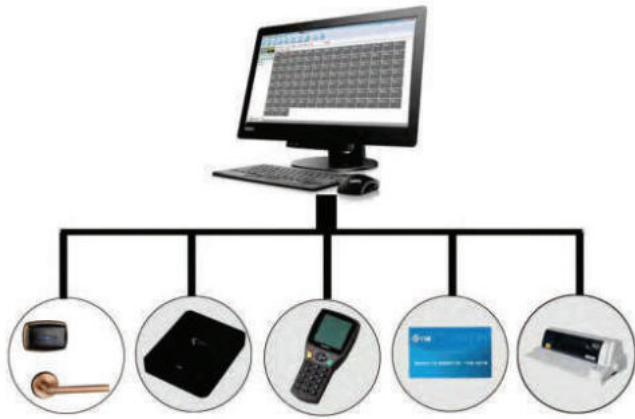

HỆ THỐNG QUẢN LÝ KHÁCH SẠN CỦA KAIMI

- Máy tính dung lượng bộ nhớ còn thừa lớn hơn 1G
- Ram trên 512M
- Máy tính có trên 2 cổng USB
- Phần mềm được cài trên nền WIN XP, WIN 7, VISTA, WIN 8, WIN 10, Mac...