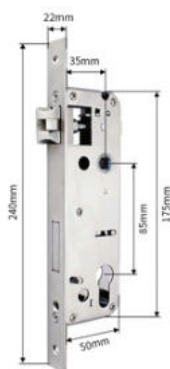

Kích Thước

3585(240x22)