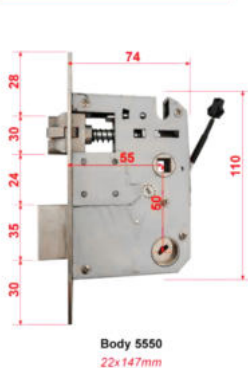

KAIMI

KAIMI S14 Smart Door Lock

Tính Năng

- Vân tay công nghệ FPC, chống làm giả
- Báo động đột nhập (mở sai quá 5 lần)
- Lõi khóa Inox 304 tiêu chuẩn Châu Âu

9.130.000^{VND} | 9.755.000^{VND} Wifi

- Bảng mạch nhúng Silicon chống ẩm
- Khóa cơ chống sao chép, mật mã ảo chống nhìn trộm
- Chế độ thông phòng, cửa luôn mở

Thông Số Kỹ Thuật

Chất liệu	Hợp kim cao cấp, mạ công nghệ cao PVD
Phương thức mở	Vân tay, Mã số, Thẻ từ, Khóa cơ,
Số lượng người dùng	Người dùng = 300 Vân tay 100, mã số 100, thẻ từ 100
Nguồn Cấp	4 viên pin AA Alkaline Battery
Thông số cửa	Độ dày cửa $\geq 3.6\text{cm}$ Đổ cửa $\geq 8\text{cm}$
Bảo Hành	24 tháng.

Kích Thước

Màu Sắc

● Vàng