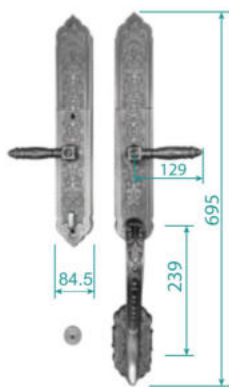

24x240 Square lock body Body 6068