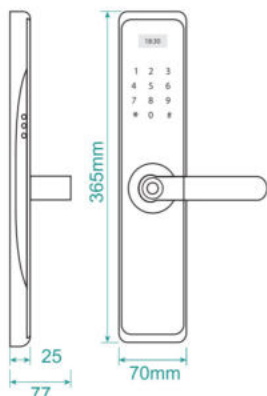

Màu Sắc

kaimi.vn@gmail.com

www.kaimi.vn