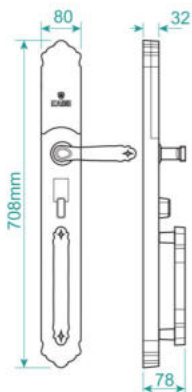

Kích Thước

24x240
Square lock body
Body 6068

Màu Sắc

● Rêu

● Vàng

✉ kaimi.vn@gmail.com

🌐 www.kaimi.vn

KAIMI