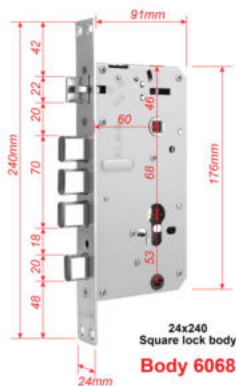

Kích Thước

Phiên Bản