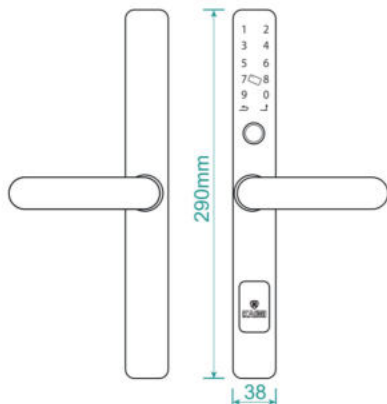

KAIMI

KAIMI CN109 Smart Door Lock

Vân Tay

Mã Số

Thẻ Từ

Chìa Cơ

Tính Năng

- Vân tay công nghệ FPC, chống làm giả
- Bảo động đột nhập (mở sai quá 5 lần)
- Lõi khóa Inox 304 tiêu chuẩn Châu Âu

5.200.000^{VND} | 5.825.000^{VND} Wifi

- Bảng mạch nhúng Silicon chống ẩm
- Chìa cơ chống sao chép, mật mã ảo chống nhìn trộm
- Chế độ thông phòng, cửa luôn mở

Thông Số Kỹ Thuật

Chất liệu	Inox 304, mạ tĩnh điện
Tính năng	Vân tay, Mã số, Thẻ từ, Chìa cơ
Tính năng thêm phí	App Wifi
Số lượng người dùng	Quản lý = 5
	Vân tay 30, mã số 50, thẻ từ 50
Nguồn Cấp	4 viên pin AAA Alkaline Battery
Thông số cửa	Độ dày cửa $\geq 3.6\text{cm}$ Đổ cửa $\geq 6\text{cm}$
Bảo Hành	24 tháng.

Kích Thước

3585(240x22)

Màu Sắc

● Đồng

✉ kaimi.vn@gmail.com

🌐 www.kaimi.vn