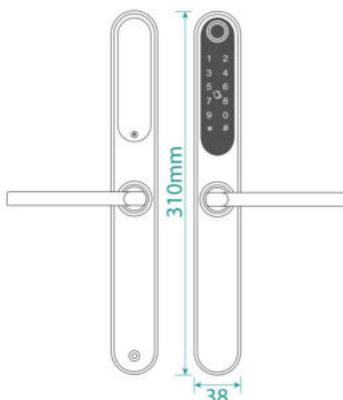

Màu Sắc

● Màu Inox