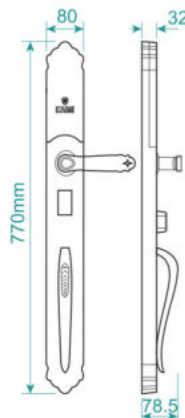

56.250.000^{VND} | 57.500.000^{VND} Wifi

Thông Số Kỹ Thuật

Chất liệu	Đồng thau, mạ vàng 24k
Tính năng	Vân tay, Mã số, Thẻ từ, Chìa cơ
Tính năng thêm phí	App Wifi hoặc Remote
Số lượng người dùng	Quản lý = 9 Vân tay 100, mã số 100, thẻ từ 100
Nguồn Cấp	4 viên pin AA Alkaline Battery
Thông số cửa	Độ dày cửa >3.6cm Đổ cửa >10cm
Bảo Hành	24 tháng.

Kích Thước

24x240
Square lock body
Body 6068

Màu Sắc

● Vàng

KAIMI

KAIMI - DS104

Smart Door Lock

Vân Tay