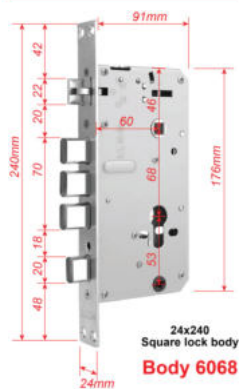

Kích Thước

Màu Sắc