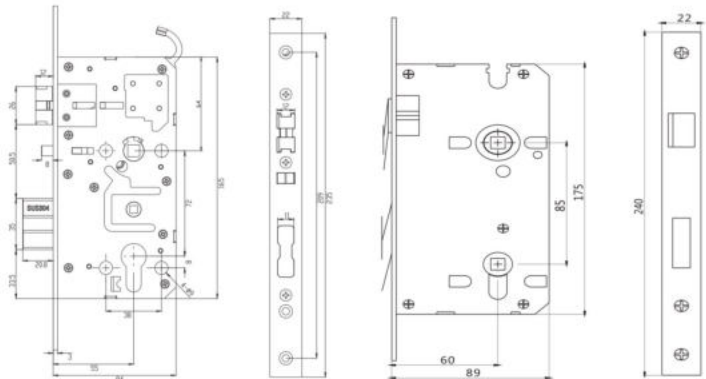

- Với Lỗi được cấu theo chuẩn CE được test cẩn thận trước khi được đưa ra thương mại, phù chống gì đảm bảo an toàn, bền vững và chắc chắn.

- Bảng mạch điều khiển được sản xuất bởi hãng OSCO Nhật Bản có phủ 1 lớp silicon tránh hiện tượng bị ăn mòn ở môi trường biển nhưng vẫn đảm bảo tản nhiệt.