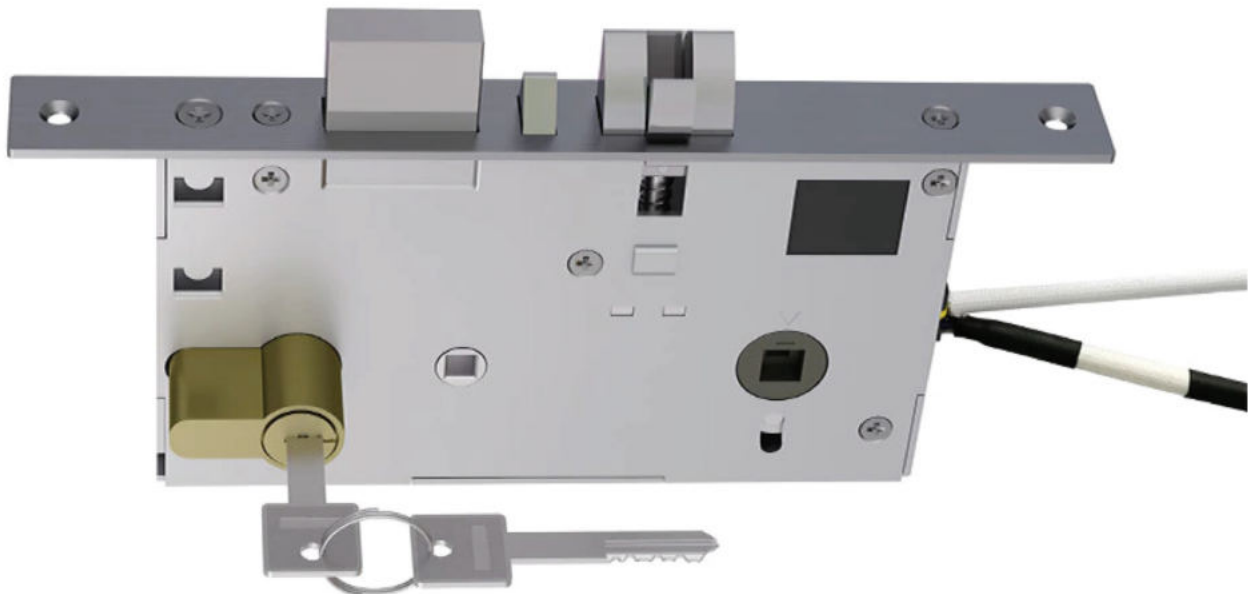

- Với Lỗi được cấu theo chuẩn CE được test cẩn thận trước khi được đưa ra thương mại, phù chống gì đảm bảo an toàn, bền vững và chắc chắn.

- Bảng mạch điều khiển được sản xuất bởi hãng OSCO Nhật Bản có phủ 1 lớp silicon tránh hiện tượng bị ăn mòn ở môi trường biển nhưng vẫn đảm bảo tản nhiệt.